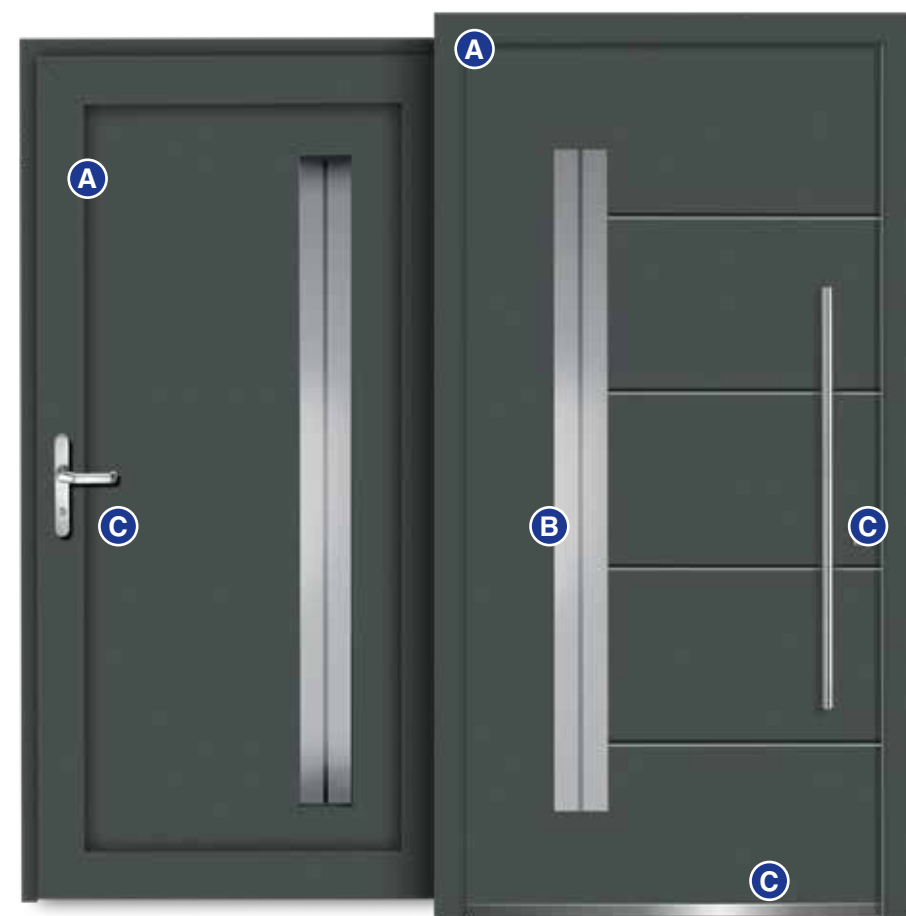

CONCEPT CLASS | HAUSTÜREN

Haustüren aus Aluminium

✓ INCLUSIVE

INCLUSIVE-PREIS
2.549,-
Euro / Tür inkl. MwSt.

A Aluminium-Haustür

- hoch wärmeisoliert
  U_d-Wert: 1,0 W/m²K*
- Haustürsystem Kompakt 72/82
  Ansicht flächenbündig
- außen flügelüberdeckend
- innen ohne sichtbare Glasleiste
- Flachnuten-Design außen
- Außenmaß:
  min. 895 x 2005 mm
  max. 1140 x 2200 mm
- Farbe beidseitig identisch

B Glas

- 3-fach Wärmeschutzglas
- wahlweise Sandstrahlmotiv oder Sandstrahlglas vollflächig, geschützt im Scheibenzwischenraum oder Klarglas

C Zubehör

- Außengriff MERKUR 90, Edelstahl, 1000 mm und Ringrosette Edelstahl
- Trittschutz in Edelstahloptik (H: 40 mm, außen), flächenbündig in die Türfüllung eingelassen
- Innendrücker Langschild, bei weißer Innenseite in weiß, bei farbiger Innenseite in EV1
- 3 verstellbare Haustürbänder, aufliegend, bei weißer Innenseite in weiß, bei farbiger in EV1
- 3-fach Verriegelung mit 2 Stahlschwenkriegeln
- durchgehende Schließleiste
- Profilzylinder Standard mit Not- und Gefahrenfunktion, inkl. 3 Schlüssel

Farbauswahl – Oberfläche Feinstruktur (serienmäßig in weiß glänzend)			
RAL 9007 Graualuminium		RAL 7016 Anthrazitgrau	
RAL 7001 Silbergrau		DB 703	
RAL 7012 Basaltgrau		RAL 3005 Weinrot	

* Referenzmaß 1230 x 2180 mm
gem. DIN EN 14351-1:2006+A1:2010